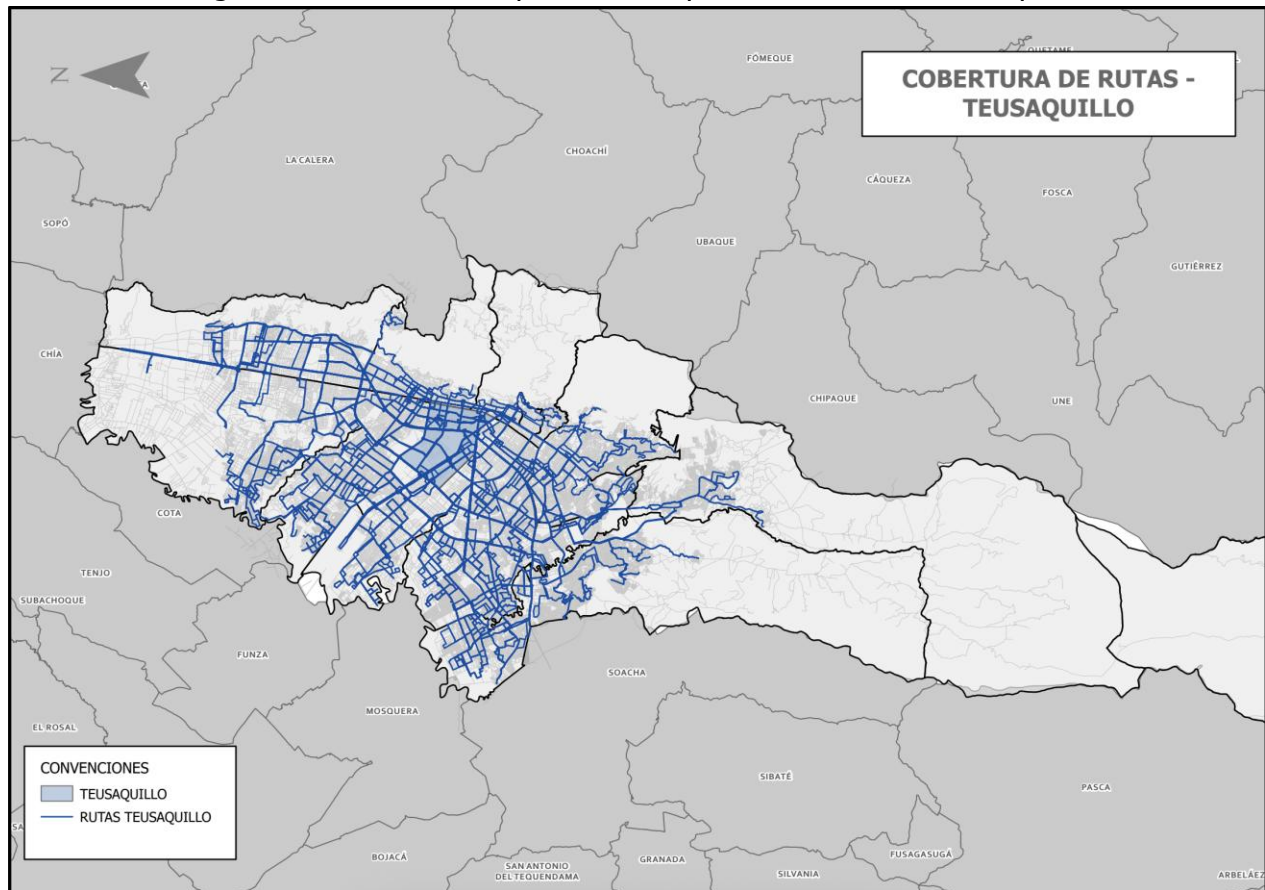

RUTA	DENOMINACION	TIPO RUTA	ZONA ORIGEN	ZONA DESTINO
T26	Palermo Sur - Country Club	Urbano	Usme	Usme
T40	Catalina II - Marly	Urbano	Bosa	Bosa
T62	Metrovivienda - Casablanca	Urbano	Kennedy	Suba Centro
Z4B	Est. Terminal - Terminal Salitre	Urbano	Suba Oriental	Fontibón
Z8	Toberín- Metrovivienda	Urbano	Usaquén	Kennedy

Fuente: TRANSMILENIO S.A.

Figura 1. Rutas Zonales que transitan por la localidad de Teusaquillo

Fuente: TRANSMILENIO S.A.

De acuerdo con lo anterior se comunica que la localidad de Teusaquillo cuenta con ciento catorce (114) rutas zonales, que pasan ya sea al interior de la localidad o por los límites de esta.