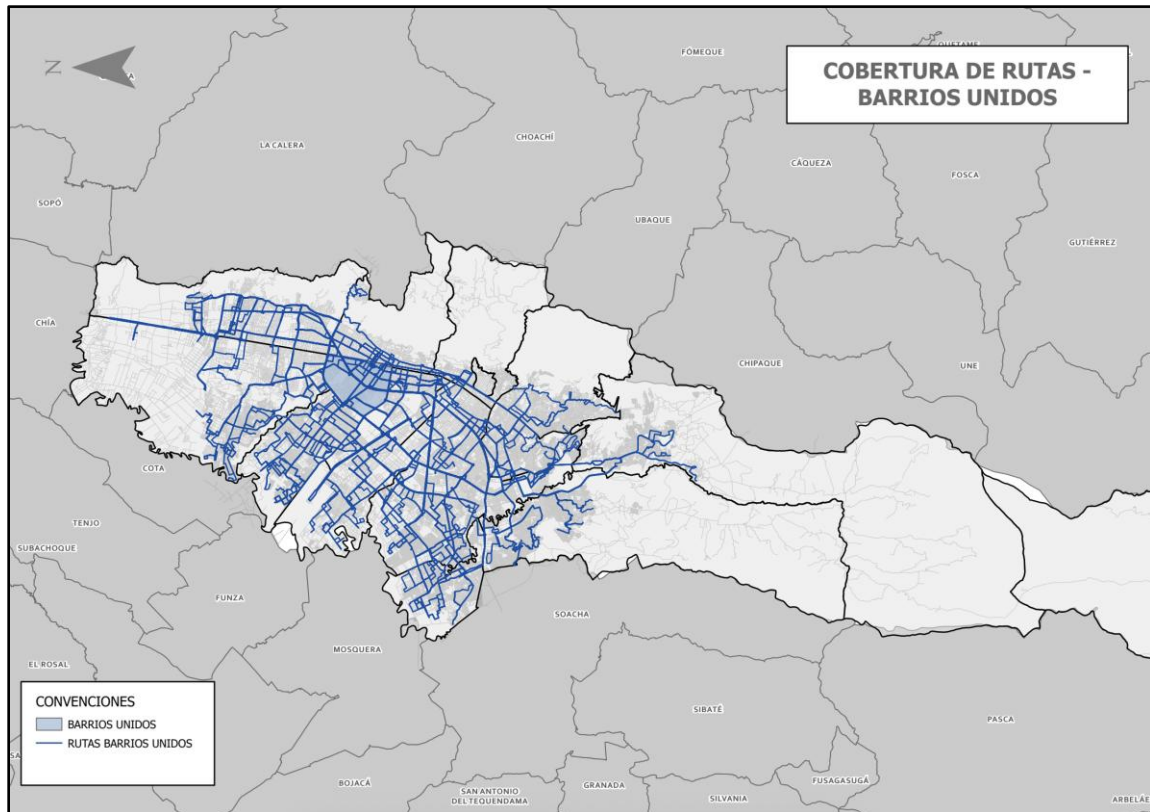

Fuente: TRANSMILENIO S.A.

Figura 1. Rutas Zonales que transitan por la localidad de Barrios Unidos

Fuente: TRANSMILENIO S.A.

De acuerdo con lo anterior se comunica que la localidad de Barrios Unidos cuenta con ochenta y cuatro (84) rutas zonales, que pasan ya sea al interior de la localidad o por los límites de esta.

Fuente: TRANSMILENIO S.A.

Rutas Troncales y Duales:

En la siguiente tabla se presentan los intervalos programados y las localidades de origen y destino (en algunas rutas se tienen dos localidades, dado que el inicio o fin de la ruta está en la mitad de dos localidades), de las rutas troncales y duales.