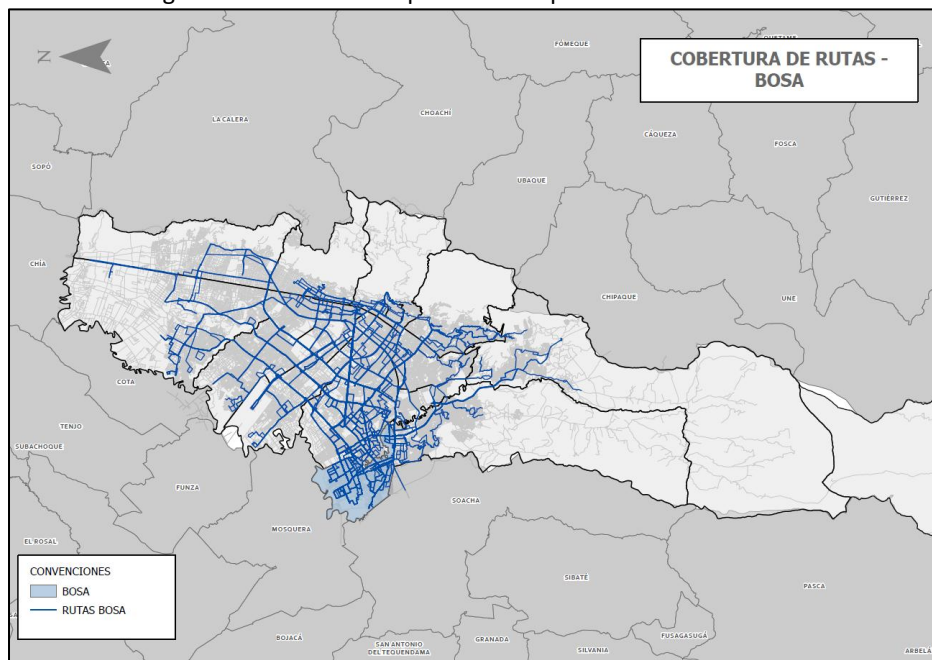

RUTA	DENOMINACIÓN	TIPO DE RUTA	ZONA ORIGEN	ZONA DESTINO
HC612	SAN JOAQUÍN - VILLA MARÍA	URBANO	SUBA CENTRO	CIUDAD BOLÍVAR
HF615	ARBORIZADORA ALTA - EST. BIBL. TINTAL	URBANO	CIUDAD BOLÍVAR	KENNEDY
HG712	ALFONSO LÓPEZ - BOSA LA ESTACIÓN	URBANO	BOSA	USME
HK629	POTOSÍ - FONTIBÓN CENTRO	URBANO	CIUDAD BOLÍVAR	FONTIBÓN
LG807	SAN BLAS - BOSA CARBONELL	URBANO	BOSA	SAN CRISTÓBAL
LG816	DOÑA LILIANA - MADELENA	URBANO	SAN CRISTÓBAL	BOSA
CG137	SUBA CORPAS - METROVIVIENDA	URBANO	SUBA CENTRO	KENNEDY
P24	SAN BLAS - BOSA SAN JOSÉ	URBANO	SAN CRISTÓBAL	BOSA
P44	BOSA SANTA FE - ARABIA	URBANO	KENNEDY	CIUDAD BOLÍVAR
T30B	PATIO BONITO - TIHUAQUE	URBANO	KENNEDY	SAN CRISTÓBAL
Z8	TOBERÍN- METROVIVIENDA	URBANO	USAQUÉN	KENNEDY

Fuente: TRANSMILENIO S.A.

Figura 1. Rutas Zonales que transitan por la localidad de Bosa

Fuente: TRANSMILENIO S.A.