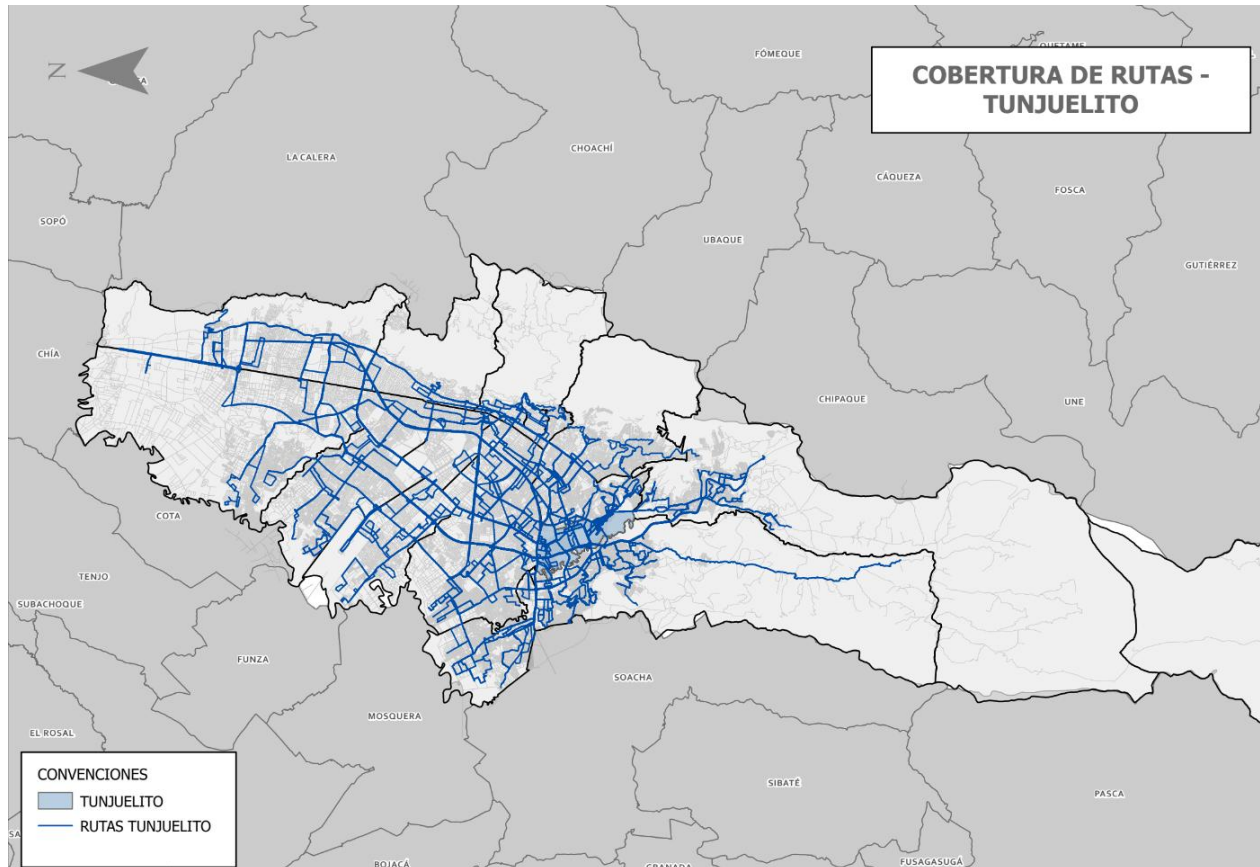

Fuente: TRANSMILENIO S.A.

Figura 1. Rutas Zonales que transitan por la localidad de Tunjuelito

Fuente: TRANSMILENIO S.A.

De acuerdo con lo anterior se comunica que la localidad de Tunjuelito cuenta con noventa y cinco (95) rutas zonales, que pasan ya sea al interior de la localidad o por los límites de esta.

Fuente: TRANSMILENIO S.A.

Rutas Troncales y Duales:

En la siguiente tabla se presentan los intervalos programados y las localidades de origen y destino (en algunas rutas se tienen dos localidades, dado que el inicio o fin de la ruta está en la mitad de dos localidades), de las rutas troncales y duales.