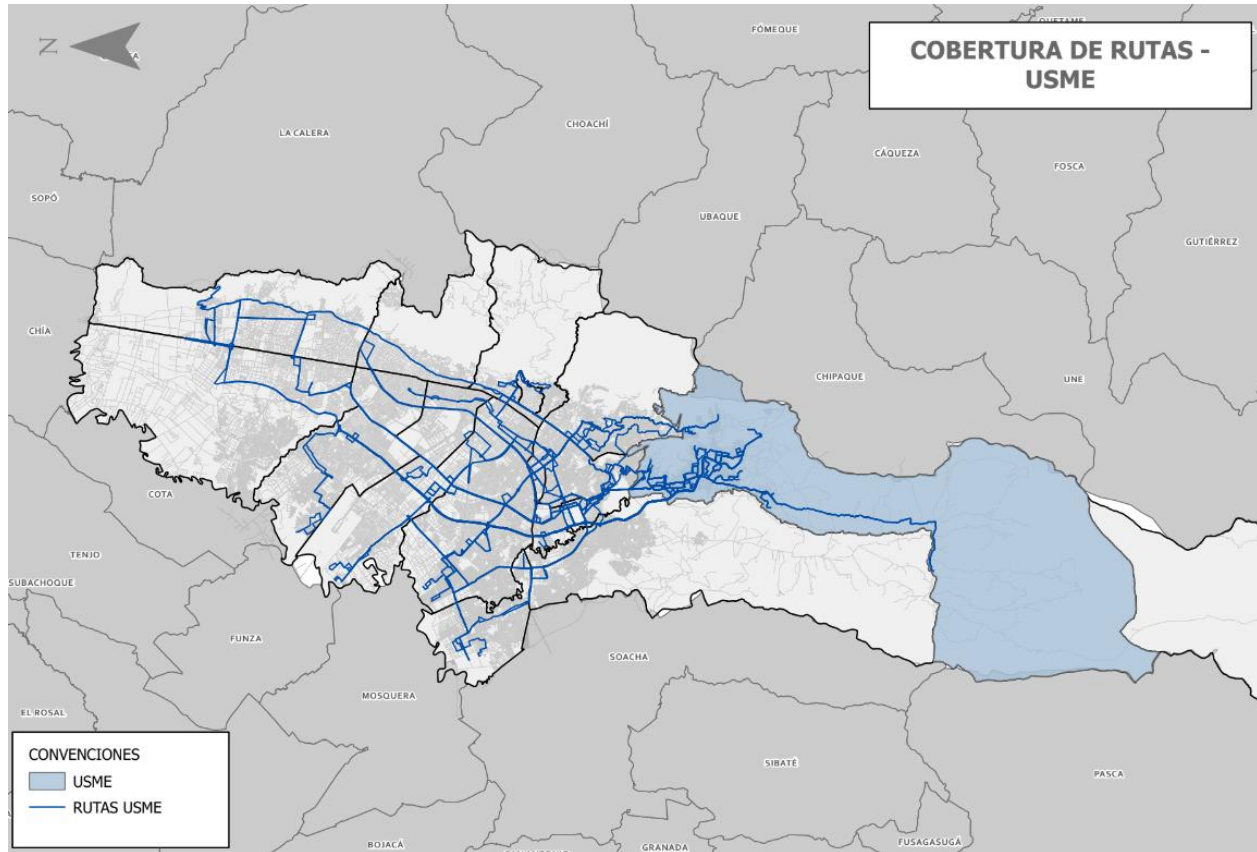

INFORME ISO 18091 – 2014

2.6.3. SUBINDICADOR OPERATIVIDAD DEL SISTEMA INTEGRADO DE TRANSPORTE PÚBLICO

LOCALIDAD DE USME

TRANSMILENIO S.A.

VIGENCIA 2025

1. Cobertura de Rutas Usme

Las rutas del Sistema Integrado de Transporte Público – SITP que transitan por la localidad de Usme son presentadas a continuación en la Tabla 1 y en la Figura 1.

Tabla 1. Rutas zonales que transitan por la Localidad de Usme

RUTA	DENOMINACION	TIPO RUTA	ZONA ORIGEN	ZONA DESTINO
13-9	Tihuaque	Alimentación	San Cristobal	San Cristobal
3-10	Usme Centro	Alimentación	Usme	Usme
3-11	La Fiscala	Alimentación	Usme	Usme
3-12	La Esperanza Sur	Alimentación	Usme	Usme
3-13	Nebraska	Alimentación	Usme	Usme
3-14	El Uval	Alimentación	Usme	Usme
3-2	Santa Librada	Alimentación	Usme	Usme
3-3	Chuniza	Alimentación	Usme	Usme
330	El Uval - La Estrellita	Urbano	Usaquén	Usme
3-4	Alfonso López	Alimentación	Usme	Usme
3-5	Usminia	Alimentación	Usme	Usme
3-8	Virrey	Alimentación	Usme	Usme
3-9	Marichuela	Alimentación	Usme	Usme
539	Engativá Centro - El Uval	Urbano	Usme	Engativá
614	Bolonia Usme - Montevideo	Urbano	Usme	Fontibón
953	Tierra Buena - Fiscala Alta	Urbano	Kennedy	Usme
BH907	Terminal Norte - Usme Centro	Urbano	Suba	Usme
E44	Mirandela - El Uval	Urbano	Suba	Usme
GH521	San Bernardino - Usme Chiguaza	Urbano	Bosa	Usme
GH530	Metrovivienda - Fiscala Alta	Urbano	Bosa	Usme

Fuente: TRANSMILENIO S.A.

Figura 1. Rutas Zonales que transitan por la localidad de Usme

Fuente: TRANSMILENIO S.A.

De acuerdo con lo anterior se comunica que la localidad de Usme cuenta con cincuenta y tres (53) rutas zonales, que pasan ya sea al interior de la localidad o por los límites de esta.

Fuente: TRANSMILENIO S.A.

Rutas Troncales y Duales:

En la siguiente tabla se presentan los intervalos programados y las localidades de origen y destino (en algunas rutas se tienen dos localidades, dado que el inicio o fin de la ruta está en la mitad de dos localidades), de las rutas troncales y duales.