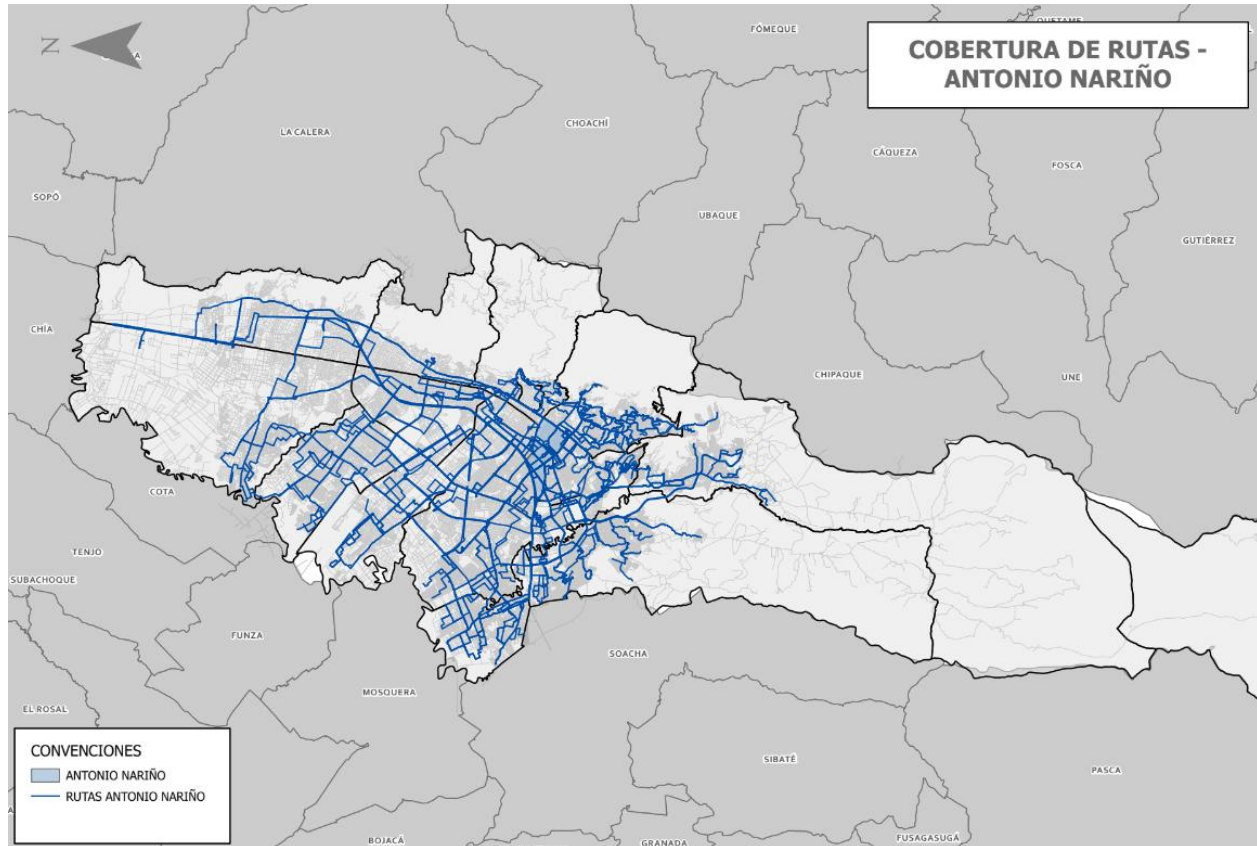

Fuente: TRANSMILENIO S.A.

Figura 1. Rutas Zonales que transitan por la localidad de Antonio Nariño

Fuente: TRANSMILENIO S.A.

De acuerdo con lo anterior se comunica que la localidad de Antonio Nariño cuenta con ochenta y siete (87) rutas zonales, que pasan ya sea al interior de la localidad o por los límites de esta.

Fuente: TRANSMILENIO S.A.

Rutas Troncales y Duales:

En la siguiente tabla se presentan los intervalos programados y las localidades de origen y destino (en algunas rutas se tienen dos localidades, dado que el inicio o fin de la ruta está en la mitad de dos localidades), de las rutas troncales y duales.