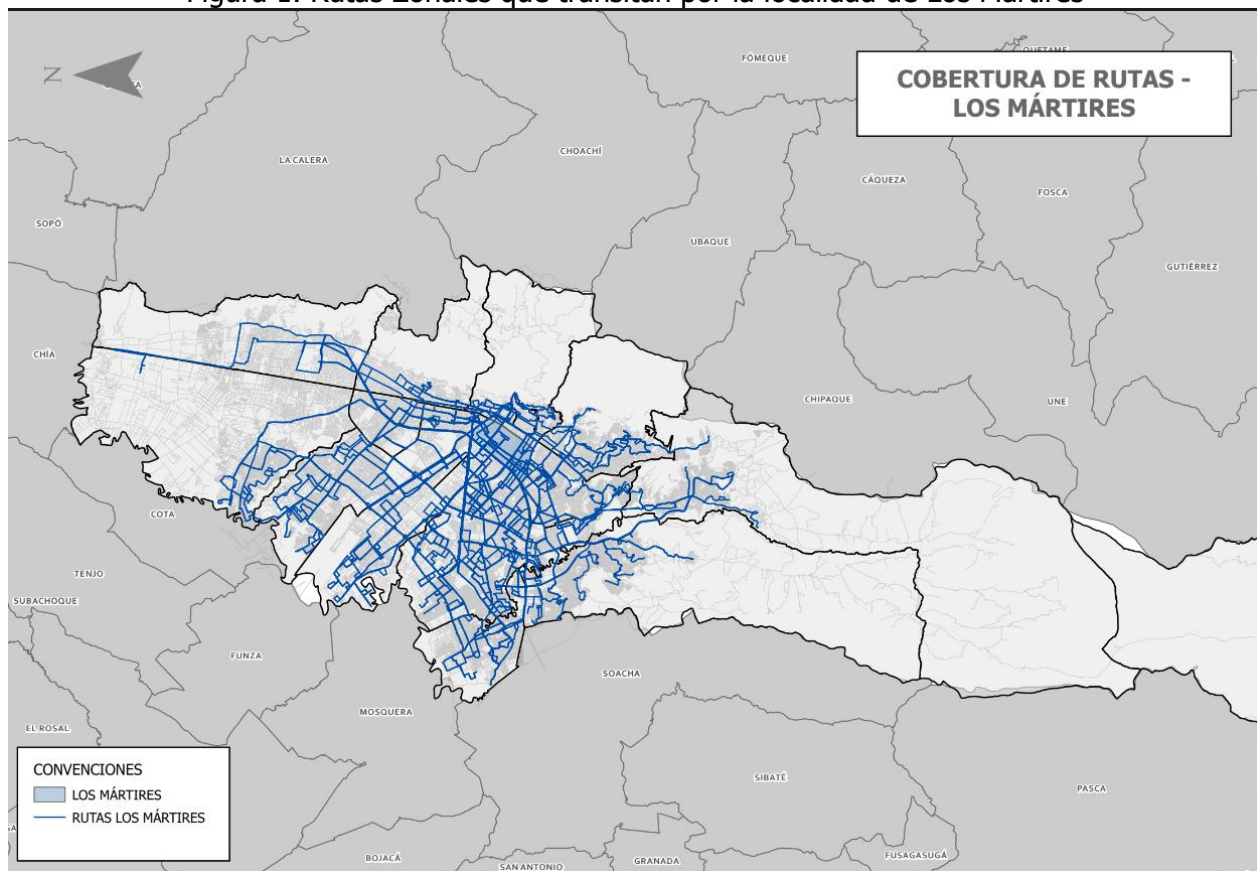

ALCALDÍA MAYOR
DE BOGOTÁ D.C.

Ruta	Denominación	Tipo	Loc. Origen	Loc. Destino
T163	Perdomo - Calle 222	Urbano	Ciudad Bolívar	Suba
T26	Palermo Sur - Country Club	Urbano	Rafael Uribe Uribe	Rafael Uribe Uribe
T40	Catalina II - Marly	Urbano	Kennedy	Kennedy

Fuente: TRANSMILENIO S.A.

Figura 1. Rutas Zonales que transitan por la localidad de Los Mártires

Fuente: TRANSMILENIO S.A.

De acuerdo a lo anterior se comunica que la localidad de Los Mártires cuenta con 77 rutas zonales, que pasan ya sea al interior de la localidad o por los límites de la misma.

Fuente: TRANSMILENIO S.A.

Rutas Troncales y Duales:

En la siguiente tabla se presentan los intervalos programados y las localidades de origen y destino (en algunas rutas se tienen dos localidades, dado que el inicio o fin de la ruta está en la mitad de dos localidades), de las rutas troncales y duales.