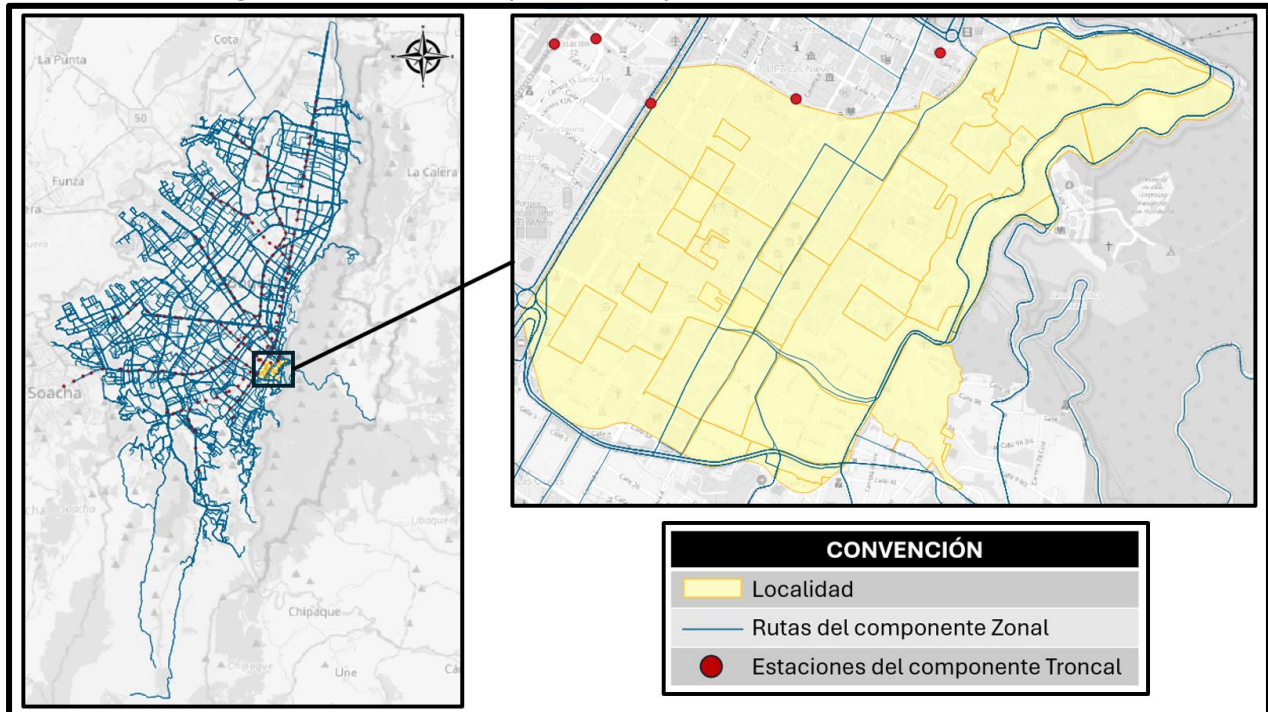

INFORME ISO 18091 – 2014
2.6.3. SUBINDICADOR OPERATIVIDAD DEL SISTEMA INTEGRADO DE TRANSPORTE PÚBLICO
LOCALIDAD DE LA CANDELARIA
TRANSMILENIO S.A.
VIGENCIA 2025

1. Cobertura de Rutas La Candelaria

Las rutas del Sistema Integrado de Transporte Público – SITP que transitan por la localidad de La Candelaria son presentadas a continuación en la Tabla 1 y Figura 1.

Fuente: TRANSMILENIO S.A.

Figura 1. Rutas Zonales que transitan por la localidad de La Candelaria

Fuente: TRANSMILENIO S.A.

De acuerdo con lo anterior, se comunica que la localidad de La Candelaria cuenta con 39 rutas zonales, que pasan ya sea al interior de la localidad o por los límites de esta.

Fuente: TRANSMILENIO S.A.

Rutas Troncales y Duales:

En la siguiente tabla se presentan los intervalos programados y las localidades de origen y destino (en algunas rutas se tienen dos localidades, dado que el inicio o fin de la ruta está en la mitad de dos localidades), de las rutas troncales y duales.