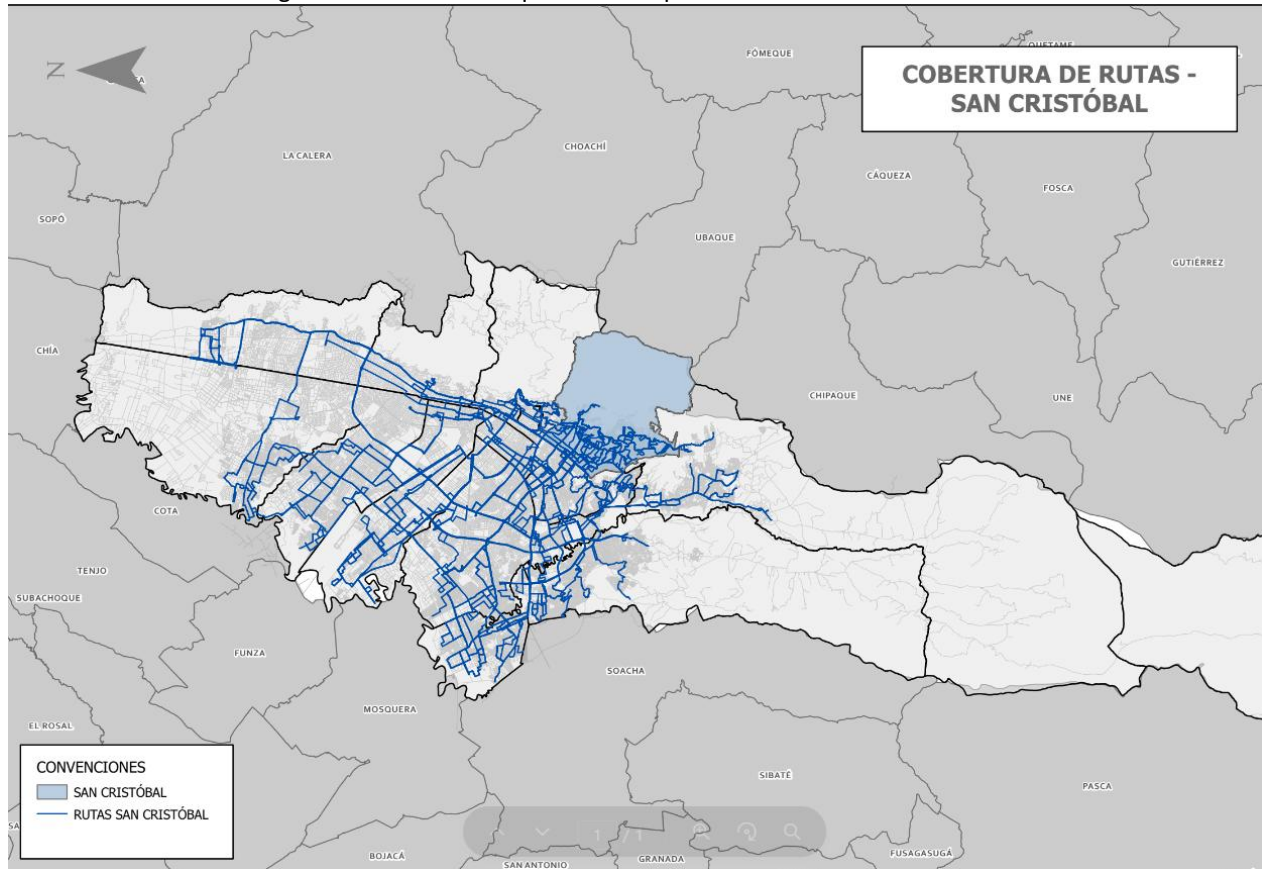

Fuente: TRANSMILENIO S.A.

Figura 1. Rutas Zonales que transitan por la localidad de San Cristóbal

Fuente: TRANSMILENIO S.A.

De acuerdo con lo anterior, se comunica que la localidad de San Cristóbal cuenta con 88 rutas zonales, que pasan ya sea al interior de la localidad o por los límites de esta.

Fuente: TRANSMILENIO S. A.

Rutas Troncales y Duales:

En la siguiente tabla se presentan los intervalos programados y las localidades de origen y destino (en algunas rutas se tienen dos localidades, dado que el inicio o fin de la ruta está en la mitad de dos localidades), de las rutas troncales y duales.