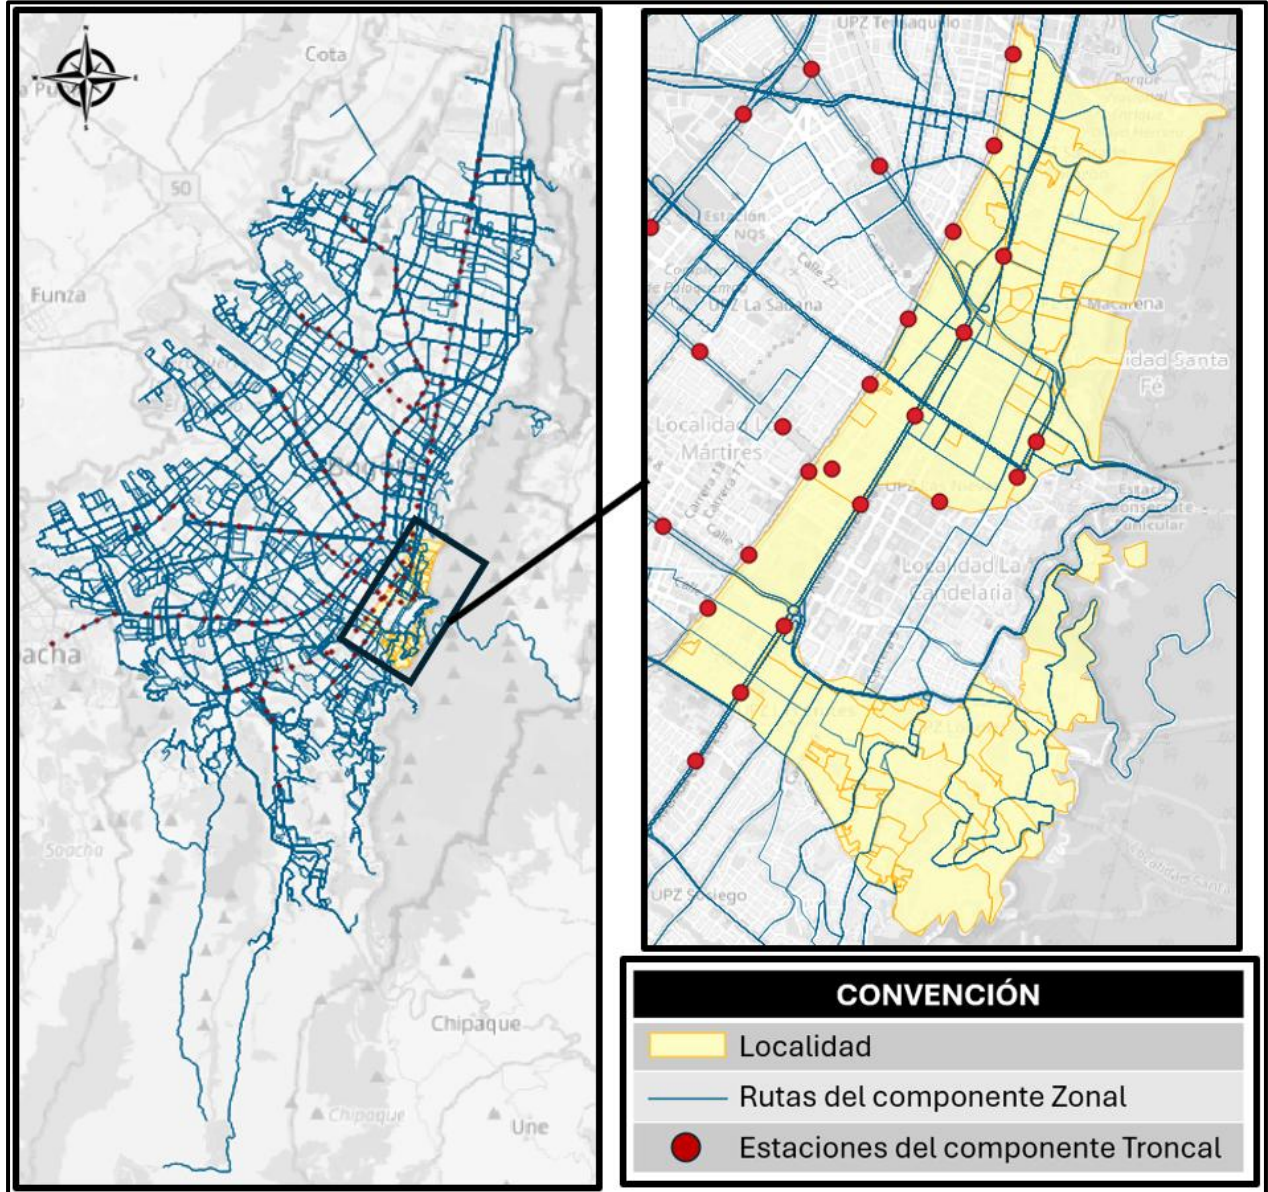

Tabla 1. Rutas zonales que transitan por la Localidad Santa Fe

RUTA	DENOMINACIÓN	TIPO DE RUTA
359	ZN. INDUSTRIAL ÁLAMOS - GERMANIA	URBANO
15-5	LA MARIA	ALIMENTADOR
669	GRAN GRANADA - GALÁN	URBANO
14-1	LAS CRUCES - BICENTENARIO	ALIMENTADOR
796A	MOCHUELO BAJO - TEUSAQUILLO	URBANO
C1	ROMA - GERMANIA	URBANO
544A	BOSA SAN DIEGO - GERMANIA	URBANO
120	BOSA SAN DIEGO - EGIPTO	URBANO
18-3	AUTONORTE EST. TERMINAL - GERMANIA	URBANO
192	UNICENTRO - CATALINA	URBANO
14-6	EL VERJÓN - EST. BICENTENARIO	ESPECIAL
C29	BOSA SAN DIEGO - CENTRO	URBANO
143	COMPARTIR - GERMANIA	URBANO
621	BACHUÉ - SANTO DOMINGO	URBANO
59B	BACHUÉ - CHAPINERO	URBANO
GA501	BOSA SAN JOSÉ - GERMANIA	URBANO
97	RINCÓN DE VENECIA - GALERÍAS	URBANO
99	BOSA SAN JOSÉ - GERMANIA	URBANO
142	ENGATIVA - CENTRO	URBANO
SE10	ENGATIVÁ CENTRO - GERMANIA	URBANO
T13	VILLA CINDY - HOSPITAL SAN BLAS	URBANO
GA506	CATALINA II-GALERÍAS	URBANO
T25	POTOSÍ - TERMINAL NORTE	URBANO
KA302	EL RECODO- CENTRO	URBANO
HA702	EL UVAL - EL GUAVIO	URBANO
HA704	EL UVAL - GERMANIA	URBANO
HA706	EL UVAL- SAN DIEGO	URBANO
T40	CATALINA II - MARLY	URBANO

25
AÑOS
TRANSMILENIO S.A.

Figura 1. Rutas Zonales que transitan por la localidad de Santa Fe

Fuente: TRANSMILENIO S.A.

De acuerdo a lo anterior se comunica que la localidad de Santa Fe cuenta con 75 rutas zonales, que pasan ya sea al interior de la localidad o por los límites de esta.

Rutas Troncales y Duales:

En la siguiente tabla se presentan los intervalos programados y las localidades de origen y destino (en algunas rutas se tienen dos localidades, dado que el inicio o fin de la ruta está en la mitad de dos localidades), de las rutas troncales y duales.