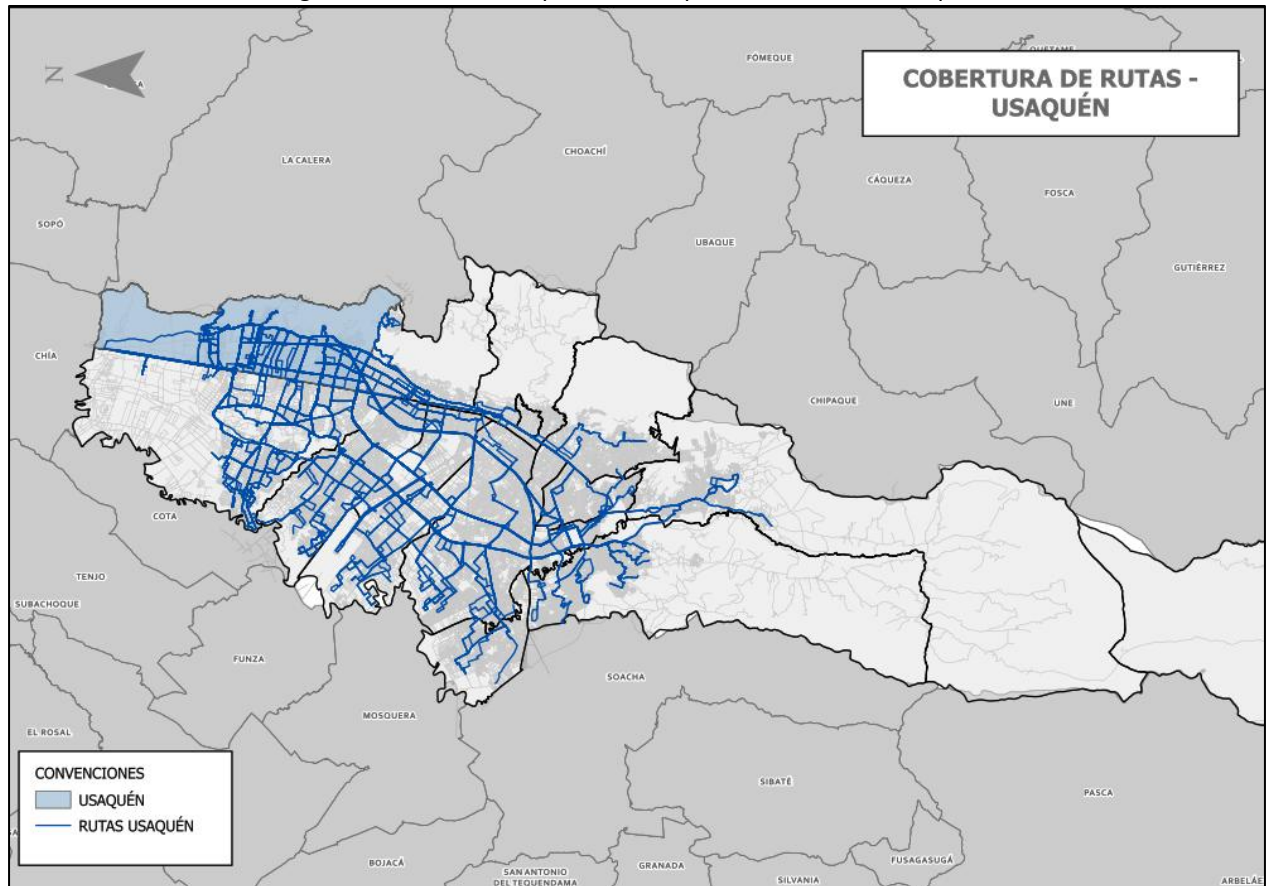

Figura 1. Rutas Zonales que transitan por la localidad de Usaquéen

Fuente: TRANSMILENIO S.A.

De acuerdo con lo anterior, se comunica que la localidad de Usaquéen cuenta con 97 rutas zonales, que pasan ya sea al interior de la localidad o por los límites de esta.

2. Diseños y estudios implementados para conocer las necesidades y demandas de los usuarios

3. Reporte de resultados de los diseños y estudios

Respuesta a preguntas 2 y 3

TRANSMILENIO S.A en su calidad de Ente Gestor del Sistema Integrado de Transporte Público de la ciudad de Bogotá, analiza de manera permanente diferentes alternativas para la optimización

R-DA-005 septiembre de 2024

TRANSMILENIO S.A.

Avenida Calle 26 # 69-76
Edificio Elemento - Torre 1 Piso 5
Código postal: 111071
Teléfono: (601) 2203000
Información: línea (601) 4824304
www.transmilenio.gov.co

25
AÑOS
TRANSMILENIO S.A.