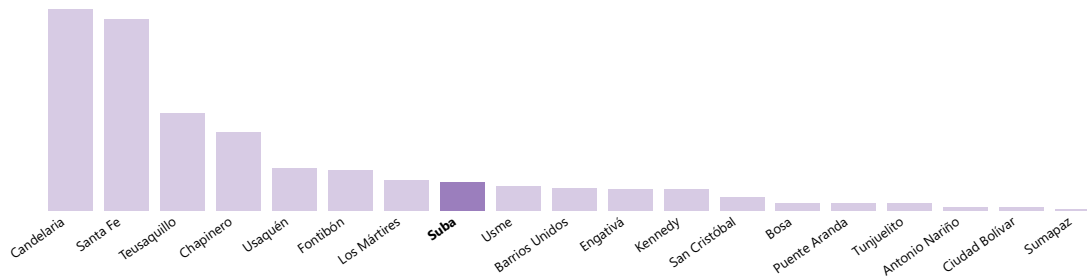

Atractivos turísticos

Tipo_de_Patrimonio <input type="text" value="Todas"/>	Iconografi <input type="text" value="Todas"/>	LOCALIDAD <input type="text" value="Todas"/>
---	---	--

Número de Atractivos por tipo de patrimonio

Número de Atractivos por Iconografía.

Número de Atractivos por Localidad

Últimas publicaciones

Investigación Viajeros en Bogotá 2025

En 2025, Bogotá recibió 14.650.975 turistas, lo que representó un crecimiento del 4,1 % respecto...

Ver más →

Boletín cifras de turismo en Bogotá - Febrero - Marzo 2026

Entre enero y marzo de 2026, Bogotá mantuvo una dinámica positiva en el turismo internacional,...

Ver más →

Estudio Mujer 2025

Durante 2025, el estudio sobre mujeres y turismo en Bogotá evidenció que, aunque su...