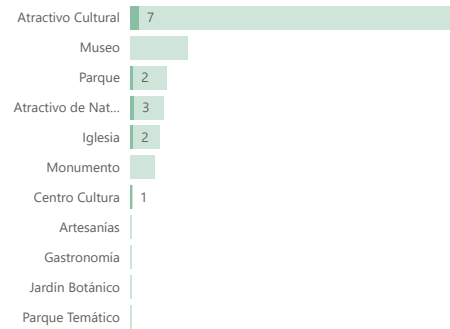

Atractivos turísticos

Tipo_de_Patrimonio <input type="text" value="Todas"/>	Iconografi <input type="text" value="Todas"/>	LOCALIDAD <input type="text" value="Todas"/>
---	---	--

Número de Atractivos por tipo de patrimonio

Número de Atractivos por Iconografía.

Número de Atractivos por Localidad

Últimas publicaciones

Investigación Viajeros en Bogotá 2025

En 2025, Bogotá recibió 14.650.975 turistas, lo que representó un crecimiento del 4,1 % respecto...

Ver más →

Boletín cifras de turismo en Bogotá - Febrero - Marzo 2026

Entre enero y marzo de 2026, Bogotá mantuvo una dinámica positiva en el turismo internacional,...

Ver más →

Estudio Mujer 2025

Durante 2025, el estudio sobre mujeres y turismo en Bogotá evidenció que, aunque su...