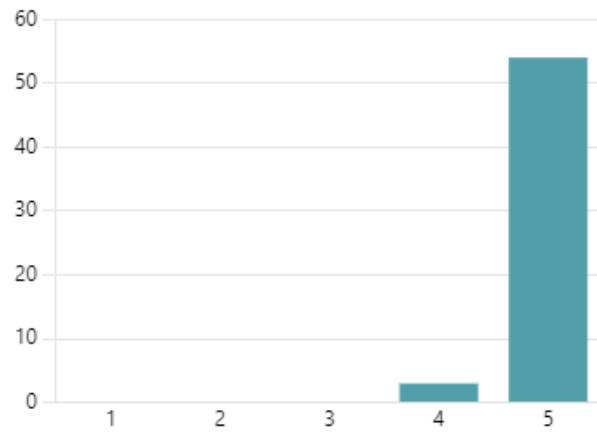

¿Le parece interesante la oferta comercial presentada?

SI	57
NO	0
Otras	0

¿Cómo califica la oferta cultural presentada?

5.00
Clasificación promedio

¿Cómo califica el horario de esta versión del Teusafest?

4.95
Clasificación promedio

¿Cómo califica la logística y organización general del Teusafest?

4.81
Clasificación promedio

¿En qué tipo de oferta realizó compras?

Alimentos y bebidas	41
Artesanías	8
Oferta Téxtil	1
Joyería	3
Hogar	4
Mascotas	17
Belleza y Cuidado Personal	4
Ninguna	5
Otras	0