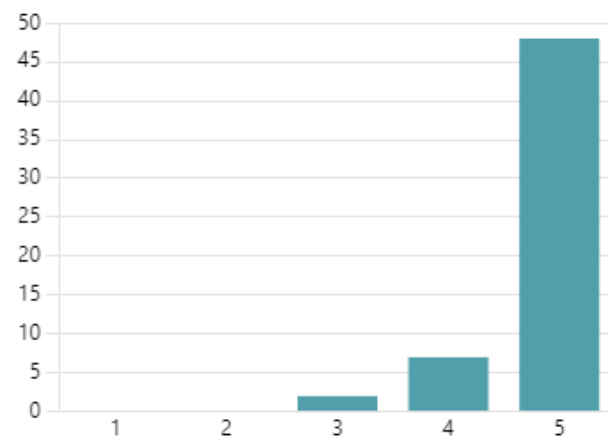

¿Le parece interesante la oferta comercial presentada?

SI	57
NO	0
Otras	0

¿Cómo califica la oferta cultural presentada?

5.00
Clasificación promedio

¿Cómo califica el horario de esta versión del Teusafest?

4.95
Clasificación promedio

¿Cómo califica la logística y organización general del Teusafest?

4.81
Clasificación promedio

¿En qué tipo de oferta realizó compras?

Alimentos y bebidas	41
Artesanías	8
Oferta Téxtil	1
Joyería	3
Hogar	4
Mascotas	17
Belleza y Cuidado Personal	4
Ninguna	5
Otras	0