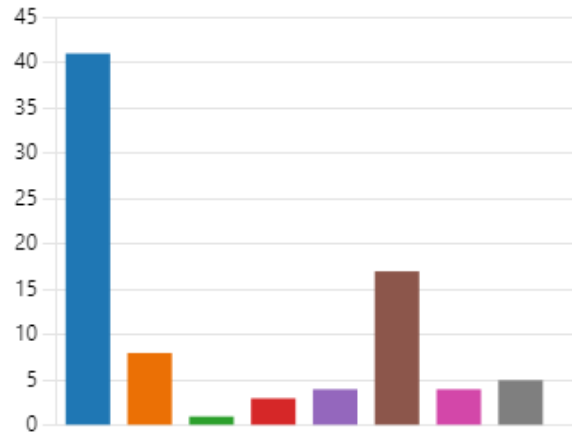

4.95
Clasificación promedio

¿Cómo califica la logística y organización general del Teusafest?

4.81
Clasificación promedio

¿En qué tipo de oferta realizó compras?

Alimentos y bebidas	41
Artesanías	8
Oferta Téxtil	1
Joyería	3
Hogar	4
Mascotas	17
Belleza y Cuidado Personal	4
Ninguna	5
Otras	0