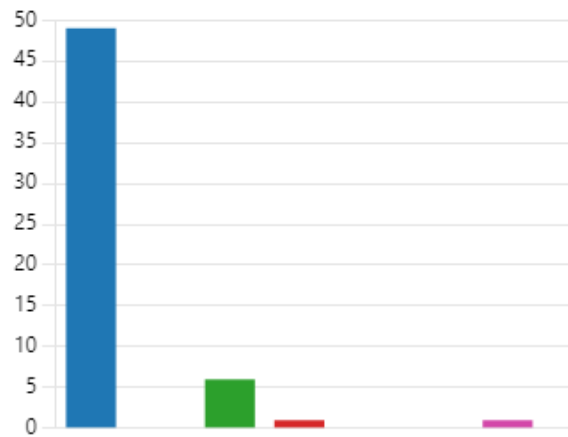

Informe Ejecutivo

Teusafest 30 de septiembre

Asistentes

57 Encuestas realizadas

¿De qué localidad nos visita?

● Usaquén	0
● Chapinero	2
● Santa Fé	0
● San Cristóbal	0
● Usme	0
● Tunjuelito	0
● Bosa	0
● Kennedy	0
● Fontibón	10
● Engativá	13
● Suba	0
● Barrios Unidos	4
● Teusaquillo	28
● Los Mártires	0
● Antonio Nariño	0
● Puente Aranda	0
● La Candelaria	0
● Rafael Uribe Uribe	0
● Ciudad Bolívar	0
● Sumapaz	0
● Otras	0

¿Por qué medio se enteró del Teusafest?

Casualidad	49
Redes sociales de la Alcaldía Local	0
Redes sociales de los emprende...	6
Voz a voz	1
Perifoneo	0
Página de la Alcaldía Local	0
Amigos y/o vecinos	1
Otras	0