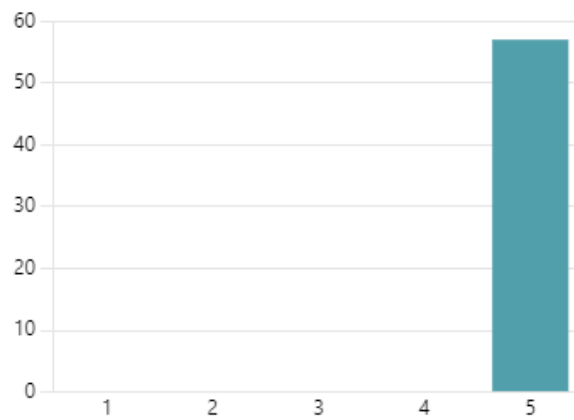

¿Le parece interesante la oferta comercial presentada?

SI	57
NO	0
Otras	0

¿Cómo califica la oferta cultural presentada?

5.00
Clasificación promedio

¿Cómo califica el horario de esta versión del Teusafest?